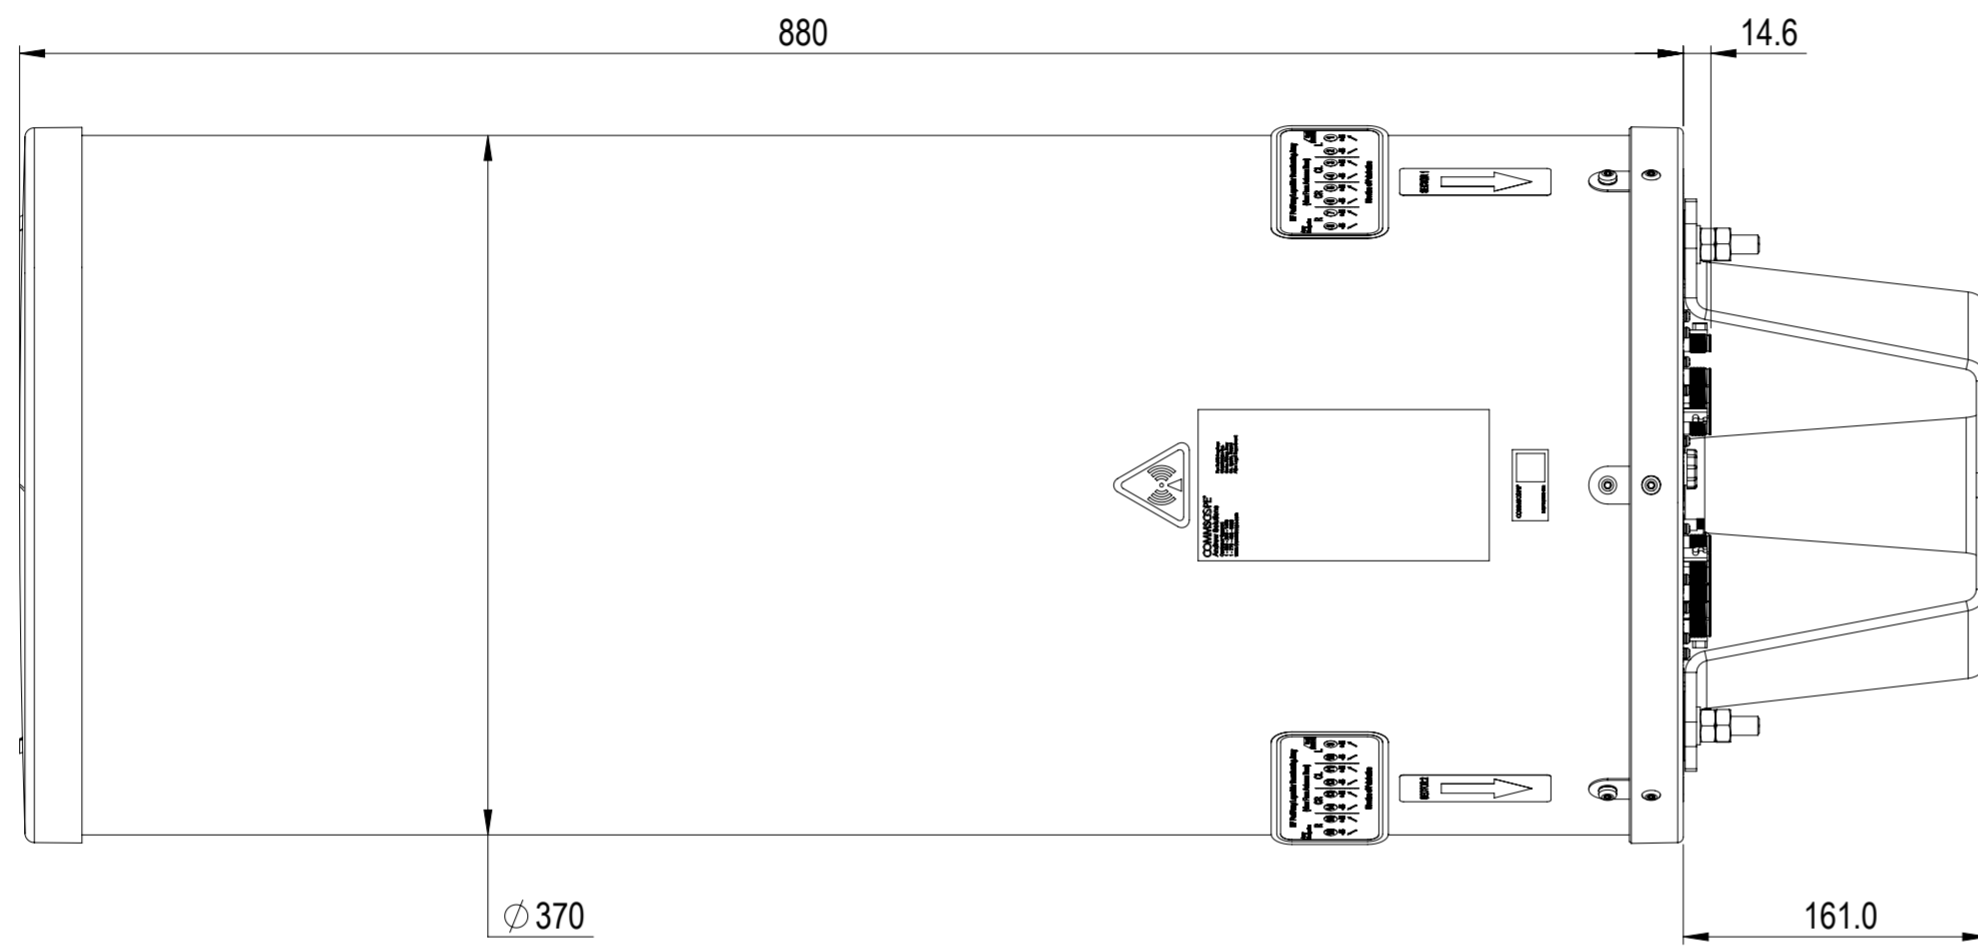

REVISION
B

3X-S4-90M-R3