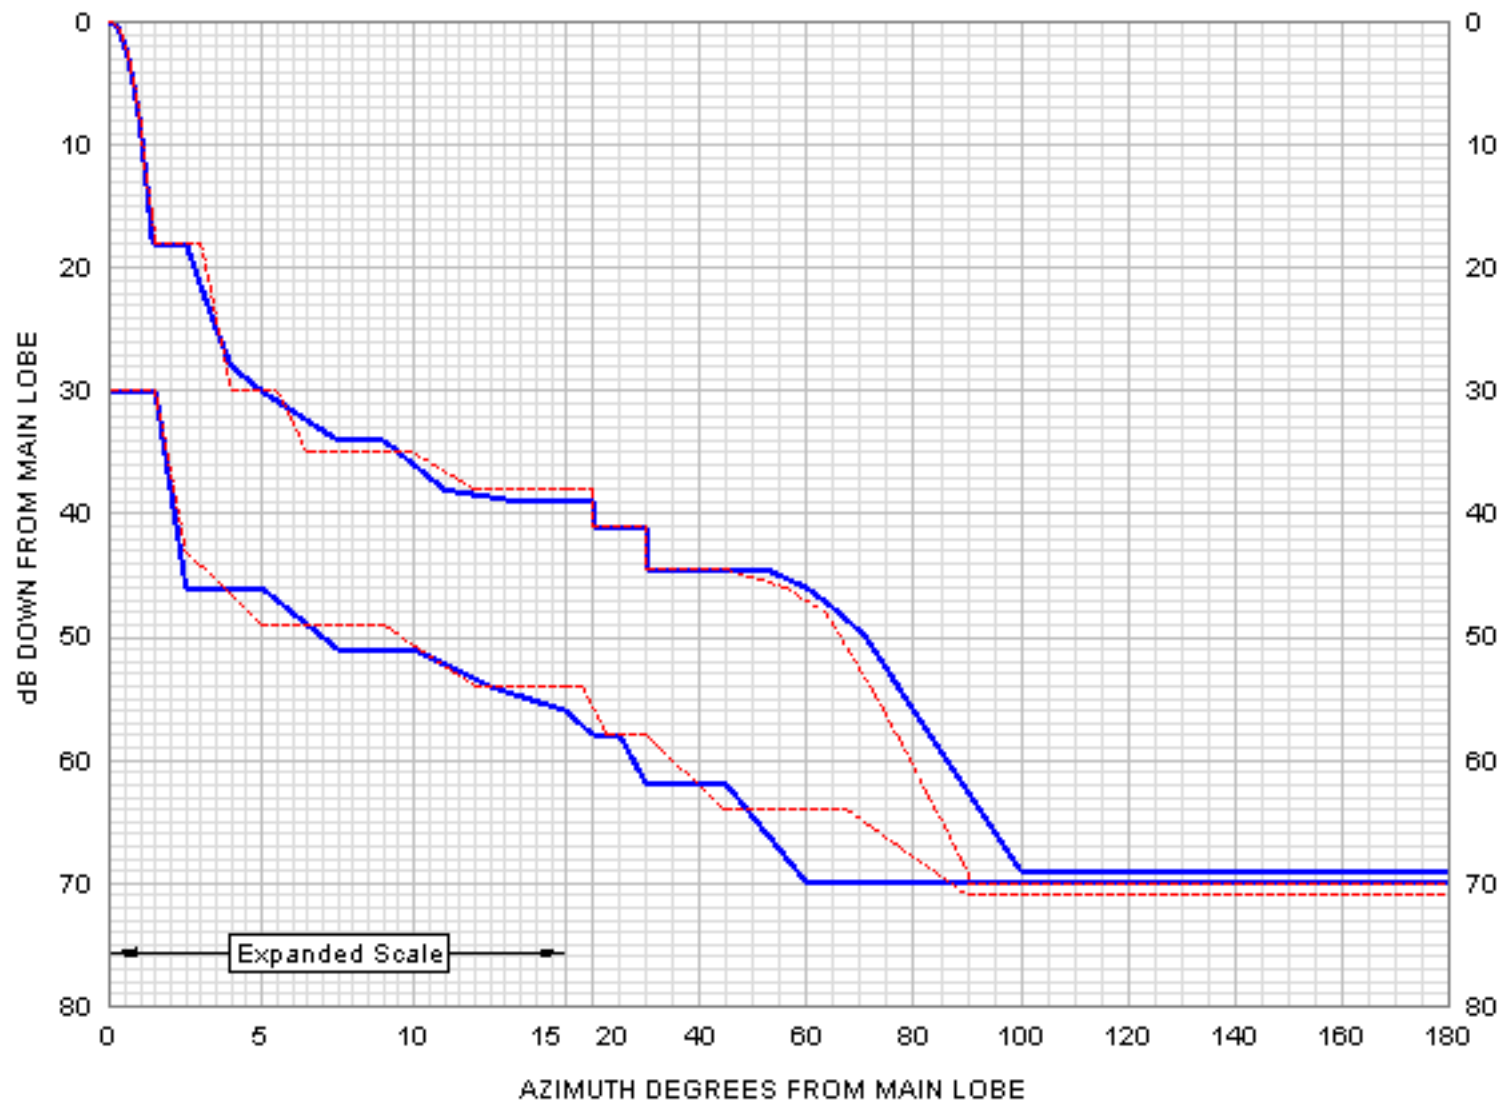

# VHLPX6-10W - Radiation Pattern Envelope

RPE: 7098B

Engineering Approved:  
24 July 2009

— Envelope for a Horizontally Polarized Antenna (HH, HV)  
- - - Envelope for a Vertically Polarized Antenna (VV, VH)  
\*For further information, ask for Andrew Bulletin 1032, "Radiation Pattern Envelopes".

# VHLPX6-10W - Radiation Pattern Envelope

RPE: 7098B

Engineering Approved:  
24 July 2009

H/H		H/V		V/V		V/H	
Angle	dB	Angle	dB	Angle	dB	Angle	dB
0.00	0.00	0.00	-30.00	0.00	0.00	0.00	-30.00
0.20	-0.27	1.50	-30.00	0.10	-0.10	1.50	-30.00
0.30	-0.61	2.50	-46.00	0.20	-0.24	2.50	-43.00
0.40	-1.29	5.00	-46.00	0.30	-0.61	5.00	-49.00
0.49	-1.93	7.50	-51.00	0.40	-1.05	9.00	-49.00
0.60	-2.94	10.00	-51.00	0.49	-1.79	12.00	-54.00
0.70	-4.09	12.50	-54.00	0.60	-2.64	18.00	-54.00
0.80	-5.38	15.00	-56.00	0.70	-3.65	22.50	-58.00
0.90	-6.80	20.00	-58.00	0.80	-4.94	30.00	-58.00
1.00	-8.49	25.00	-58.00	0.90	-6.43	44.50	-64.00
1.10	-10.66	30.00	-62.00	1.00	-8.00	67.50	-64.00
1.20	-12.93	45.00	-62.00	1.10	-10.50	90.00	-71.00
1.40	-18.00	52.50	-66.00	1.20	-12.50	180.00	-71.00
2.50	-18.00	60.00	-70.00	1.40	-15.50		
3.50	-25.00	180.00	-70.00	1.50	-18.00		
4.00	-28.00			3.00	-18.00		
5.00	-30.00			4.00	-30.00		
7.50	-34.00			5.50	-30.00		
9.00	-34.00			6.50	-35.00		
11.00	-38.00			10.00	-35.00		
13.50	-39.00			12.00	-38.00		
19.50	-39.00			19.99	-38.00		
19.99	-39.00			20.00	-41.00		
20.00	-41.00			29.99	-41.00		
29.99	-41.00			30.00	-44.50		
30.00	-44.50			45.00	-44.50		
52.50	-44.50			56.00	-46.00		
60.00	-46.00			63.50	-48.00		
66.00	-48.00			74.50	-56.00		
71.00	-50.00			89.99	-69.00		
80.00	-56.00			90.00	-70.00		
100.00	-69.00			180.00	-70.00		
180.00	-69.00						