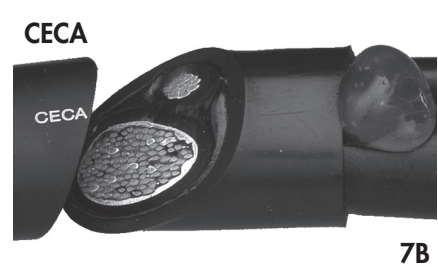

Heat-shrinkable caps for sealing cable ends

102L Non pressurised cable end cap Dimensions (mm)

Description	Cable dia	
	min.	max.
102L011	4	8
102L022	8	17
102L027	13	25
102L033	15	30
102L044	25	50
102L048	35	70
102L050	38	88
102L055	45	95
102L066	70	105

102K Pressurised cable end cap Dimensions (mm)

Description	Cable dia	
	min.	max.
102K011	9	16
102K022	16	26
102K033	26	44
102K049	44	71
102K050	71	90

CECA (figure - 8 cable) Dimensions (mm)

Description	Cable dia	
	min.	max.
CECA 200	7,5	20
CECA 250	15	30
CECA 300	15	35
CECA 400	25	55