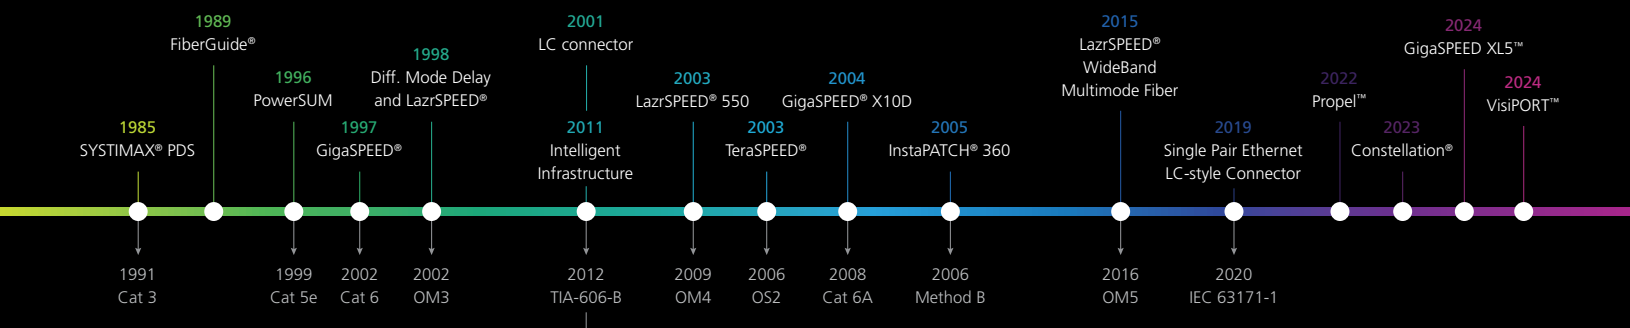

Bem-vindo ao SYSTIMAX 2.0

Com paixão renovada, inovação incansável e comprometimento com o cliente, o portfólio SYSTIMAX 2.0 reimagina as possibilidades para as redes empresariais. O objetivo? Ganhar a confiança inquestionável de nossos clientes de que o SYSTIMAX estará sempre presente com soluções

inovadoras, desempenho que define normas e suporte 360° necessário para superar qualquer desafio e vencer qualquer obstáculo. Essa é a finalidade e visão do SYSTIMAX 2.0. Reimaginado, reenergizado e pronto para reescrever as regras da conectividade na rede corporativa.

OS CINCO PILARES DE DESEMPENHO

O novo portfólio SYSTIMAX destaca nosso legado de desempenho e nossa visão do que está por vir.

Ele é construído sobre cinco pilares: cobre, fibra, inteligência de rede, soluções de borda e distância estendida, e suporte premium ao cliente. Juntos, eles fornecem uma solução de ponta a ponta para praticamente qualquer ambiente, aplicação ou desafio de cabeamento estruturado.